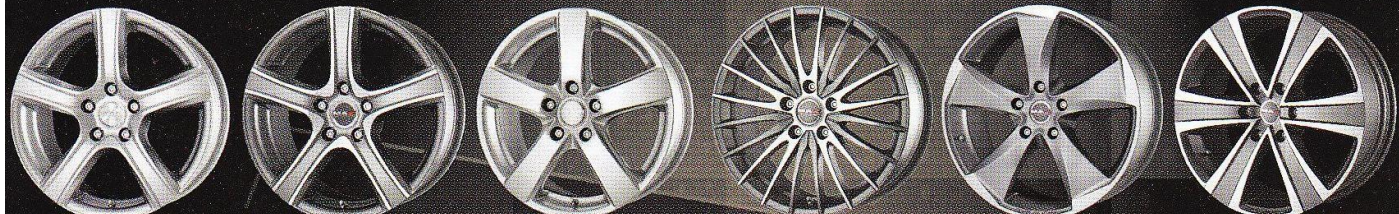

**GERMANI Color**

15"	199 €	17"	269 €	19"	399 €
16"	229 €	18"	339 €	20"	429 €

**ORIGN Color**

17"	269 €	19"	399 €	22"	499 €
18"	339 €	20"	429 €		

<b>MAK</b> <b>FUOCCO 5</b>	<b>MAK</b> <b>IGURN</b>	<b>MAK</b> <b>IGURN</b>	<b>MAK</b> <b>DTM-ONE</b>	<b>MAK</b> <b>RAPIDE</b>	<b>MAK</b> <b>RAPIDE</b>
15" 139 € 18" 239 € 16" 159 € 19" 269 € 17" 179 € 20" 349 €	14" 109 € 17" 179 € 15" 126 € 18" 229 € 16" 149 €	14" 105 € 17" 169 € 15" 119 € 18" 199 € 16" 139 €	15" 149 € 18" 229 € 17" 179 € 19" 299 €	15" 126 € 17" 179 € 16" 149 € 18" 229 €	15" 119 € 17" 169 € 16" 139 € 18" 199 €