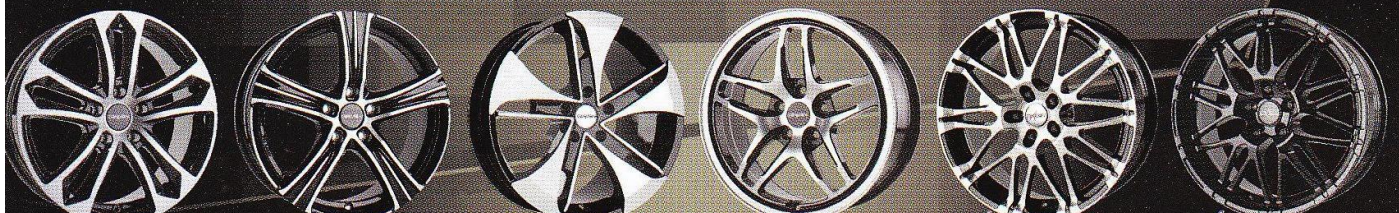

ProLito PG	ProLito B 400	ProLito PXX	ProLito PKN	CARMANI Ca4	CARMANI Ca5
15" 119 € 17" 169 € 16" 139 € 18" 199 €	15" 99 € 17" 139 € 16" 109 €	18" 279 € 19" 349 €	18" 279 € 19" 349 €	15" 109 € 17" 169 € 16" 139 € 18" 199 €	15" 99 € 17" 139 € 16" 109 € 18" 159 €

CARMANI Ca5	CARMANI Ca6	CARMANI Ca7	CARMANI CR8	OXIGN OXI 14	OXIGN OXI 14
15" 109 € 17" 169 € 16" 139 € 18" 199 €	15" 109 € 17" 169 € 16" 139 € 18" 199 €	18" 199 € 19" 229 €	18" 199 € 19" 229 €	17" 199 € 20" 399 € 18" 259 € 22" 499 € 19" 319 €	17" 169 € 20" 299 € 18" 209 € 22" 359 € 19" 289 €