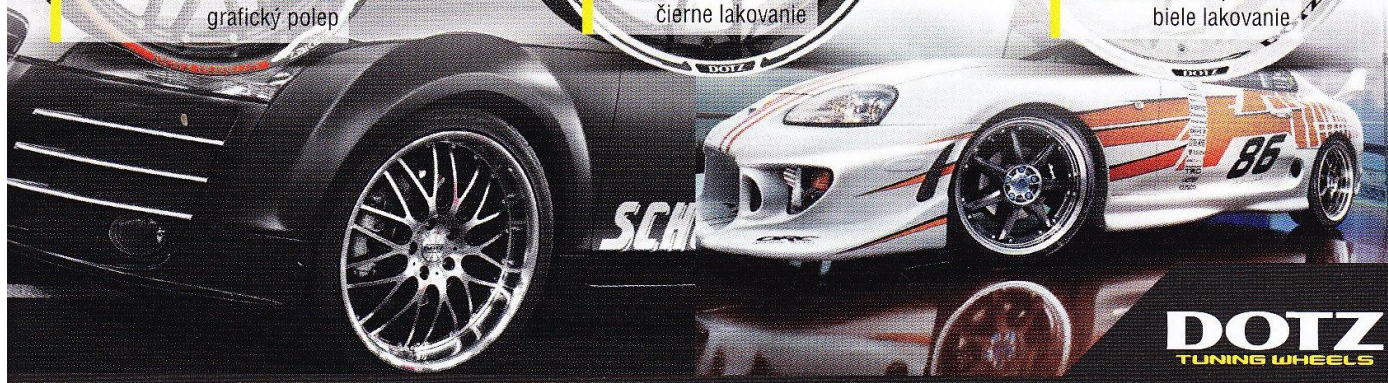

DOTZ Tupac shaft

Leštená čelná plocha/
biele lakovanie