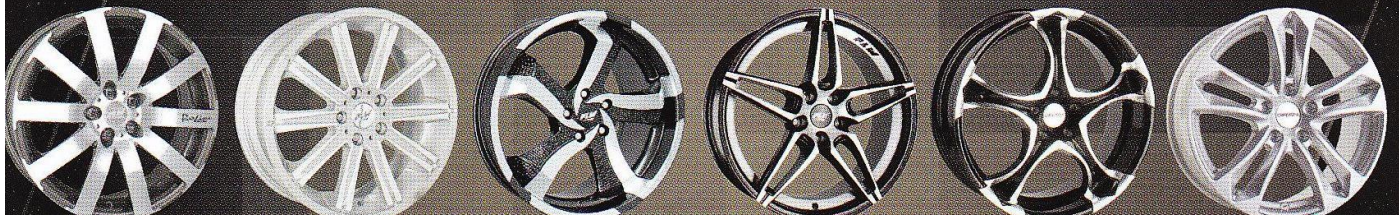

MAK FUOCCO 6	MAK NITRO 4	MAK NITRO 5	ProLito PV	ProLito B 600	ProLito PG
17" 179 € 20" 349 € 18" 239 €	15" 126 € 17" 179 € 16" 149 €	16" 149 € 18" 229 € 17" 179 €	14" 89 € 16" 99 € 15" 95 €	15" 99 € 17" 139 € 16" 109 €	15" 115 € 17" 165 € 16" 135 € 18" 189 €

ProLito PG	ProLito B 400	ProLito PXX	ProLito PKN	CARMANI Ca4	CARMANI Ca5
15" 119 € 17" 169 € 16" 139 € 18" 199 €	15" 99 € 17" 139 € 16" 109 €	18" 279 € 19" 349 €	18" 279 € 19" 349 €	15" 109 € 17" 169 € 16" 139 € 18" 199 €	15" 99 € 17" 139 € 16" 109 € 18" 159 €