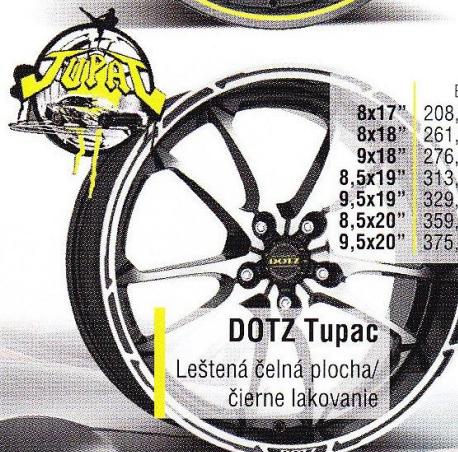

8x17"	208,20
8x18"	261,00
9x18"	276,53
8,5x19"	313,80
9,5x19"	329,33
8,5x20"	359,35
9,5x20"	375,92

DOTZ Tupac

Leštená čelná plocha/
čierné lakovanie