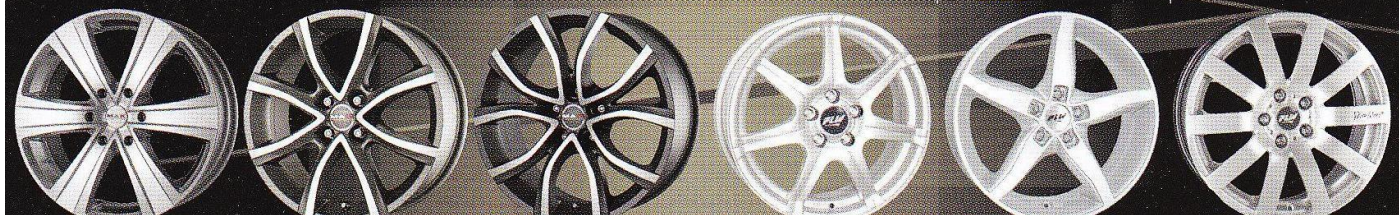

MAK SCORE	MAK SCORE	MAK WEB	MAK VENTI	MAK RAPTOR	MAK FUOCCO 6
14" 99 € 16" 135 € 15" 115 € 17" 165 €	14" 105 € 16" 139 € 15" 119 € 17" 169 €	15" 109 € 17" 159 € 16" 129 €	15" 119 € 17" 169 € 16" 139 € 18" 199 €	16" 159 € 19" 269 € 17" 179 € 20" 349 € 18" 239 €	17" 189 € 20" 359 € 18" 249 €

MAK FUOCCO 6	MAK NITRO 4	MAK NITRO 5	ProLito PV	ProLito B 600	ProLito PG
17" 179 € 20" 349 € 18" 239 €	15" 126 € 17" 179 € 16" 149 €	16" 149 € 18" 229 € 17" 179 €	14" 89 € 16" 99 € 15" 95 €	15" 99 € 17" 139 € 16" 109 €	15" 115 € 17" 165 € 16" 135 € 18" 189 €