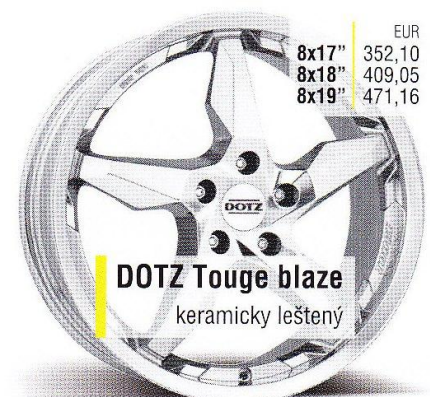

8x17"	352,10
8x18"	409,05
8x19"	471,16

DOTZ Touge blaze

keramicky leštený